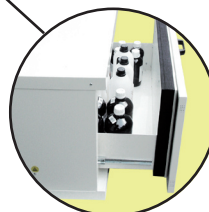

▲ 795T6

792T ▲

Référence	Description	Type	Nombre de porte(s)	Dimensions extérieures H x L x P (mm)	Dimensions intérieures H x L x P (mm)	Poids (kg)
791T	Armoire 1 tiroir	sous pailleasse	1	670 x 635 x 615		155
792T	Armoire 2 tiroirs	sous pailleasse	1	670 x 1135 x 615		240
794T4	Armoire 1 porte 4 tiroirs	haute	1	1880 x 635 x 615	1620 x 490 x 410	301
794T5	Armoire 1 porte 5 tiroirs	haute	1	1880 x 635 x 615	1620 x 490 x 410	307
794T6	Armoire 1 porte 6 tiroirs	haute	1	1880 x 635 x 615	1620 x 490 x 410	313
795T4	Armoire 2 portes 4 tiroirs	haute	2	1880 x 1135 x 615	1620 x 1000 x 410	483
795T5	Armoire 2 portes 5 tiroirs	haute	2	1880 x 1135 x 615	1620 x 490 x 410	495
795T6	Armoire 2 portes 6 tiroirs	haute	2	1880 x 1135 x 615	1620 x 1000 x 410	507
T148	Tiroir supplémentaire 1 porte ⁽¹⁾	haute	2	80 x 420 x 380	-	6
T235	Tiroir supplémentaire 2 portes ⁽¹⁾	haute	2	80 x 930 x 380	-	12