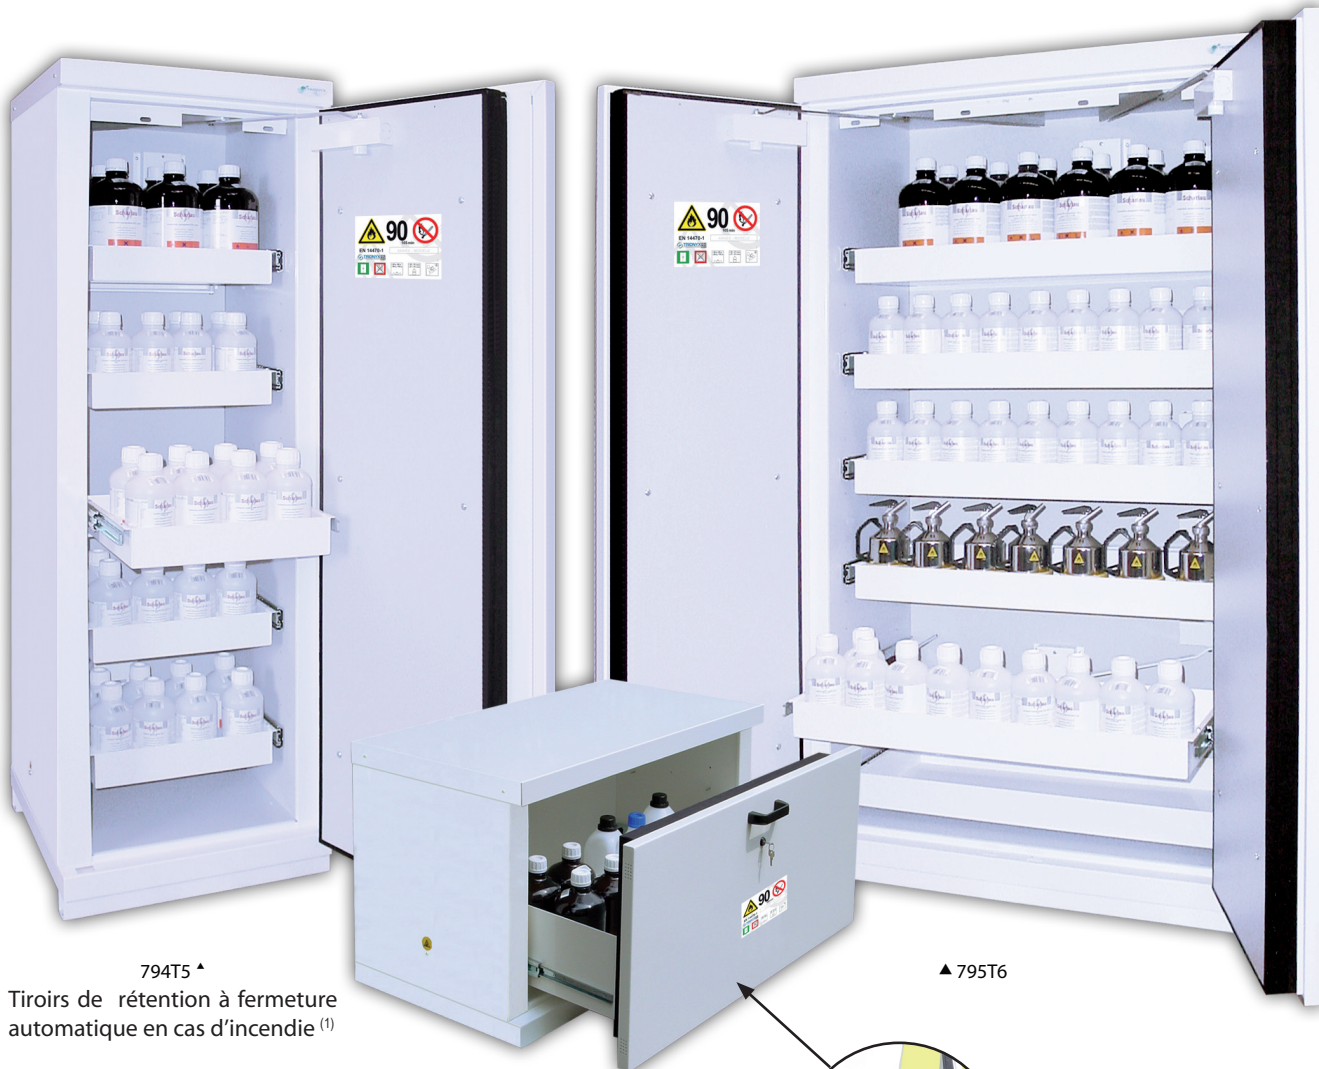

SÉRIE 7.90T**EN 14470-1 EN 1363-1**

ARMOIRES DE SÉCURITÉ - EN 14470-1

105 minutes pour produits inflammables à tiroirs ergonomiques de rétention

794T5 ▲

Tiroirs de rétention à fermeture automatique en cas d'incendie ⁽¹⁾

▲ 795T6

792T ▲

Référence	Description	Type	Nombre de porte(s)	Dimensions extérieures H x L x P (mm)	Dimensions intérieures H x L x P (mm)	Poids (kg)
791T	Armoire 1 tiroir	sous pailleasse	1	670 x 635 x 615		155
792T	Armoire 2 tiroirs	sous pailleasse	1	670 x 1135 x 615		240
794T4	Armoire 1 porte 4 tiroirs	haute	1	1880 x 635 x 615	1620 x 490 x 410	301
794T5	Armoire 1 porte 5 tiroirs	haute	1	1880 x 635 x 615	1620 x 490 x 410	307
794T6	Armoire 1 porte 6 tiroirs	haute	1	1880 x 635 x 615	1620 x 490 x 410	313
795T4	Armoire 2 portes 4 tiroirs	haute	2	1880 x 1135 x 615	1620 x 1000 x 410	483
795T5	Armoire 2 portes 5 tiroirs	haute	2	1880 x 1135 x 615	1620 x 490 x 410	495
795T6	Armoire 2 portes 6 tiroirs	haute	2	1880 x 1135 x 615	1620 x 1000 x 410	507
T148	Tiroir supplémentaire 1 porte ⁽¹⁾	haute	2	80 x 420 x 380	-	6
T235	Tiroir supplémentaire 2 portes ⁽¹⁾	haute	2	80 x 930 x 380	-	12