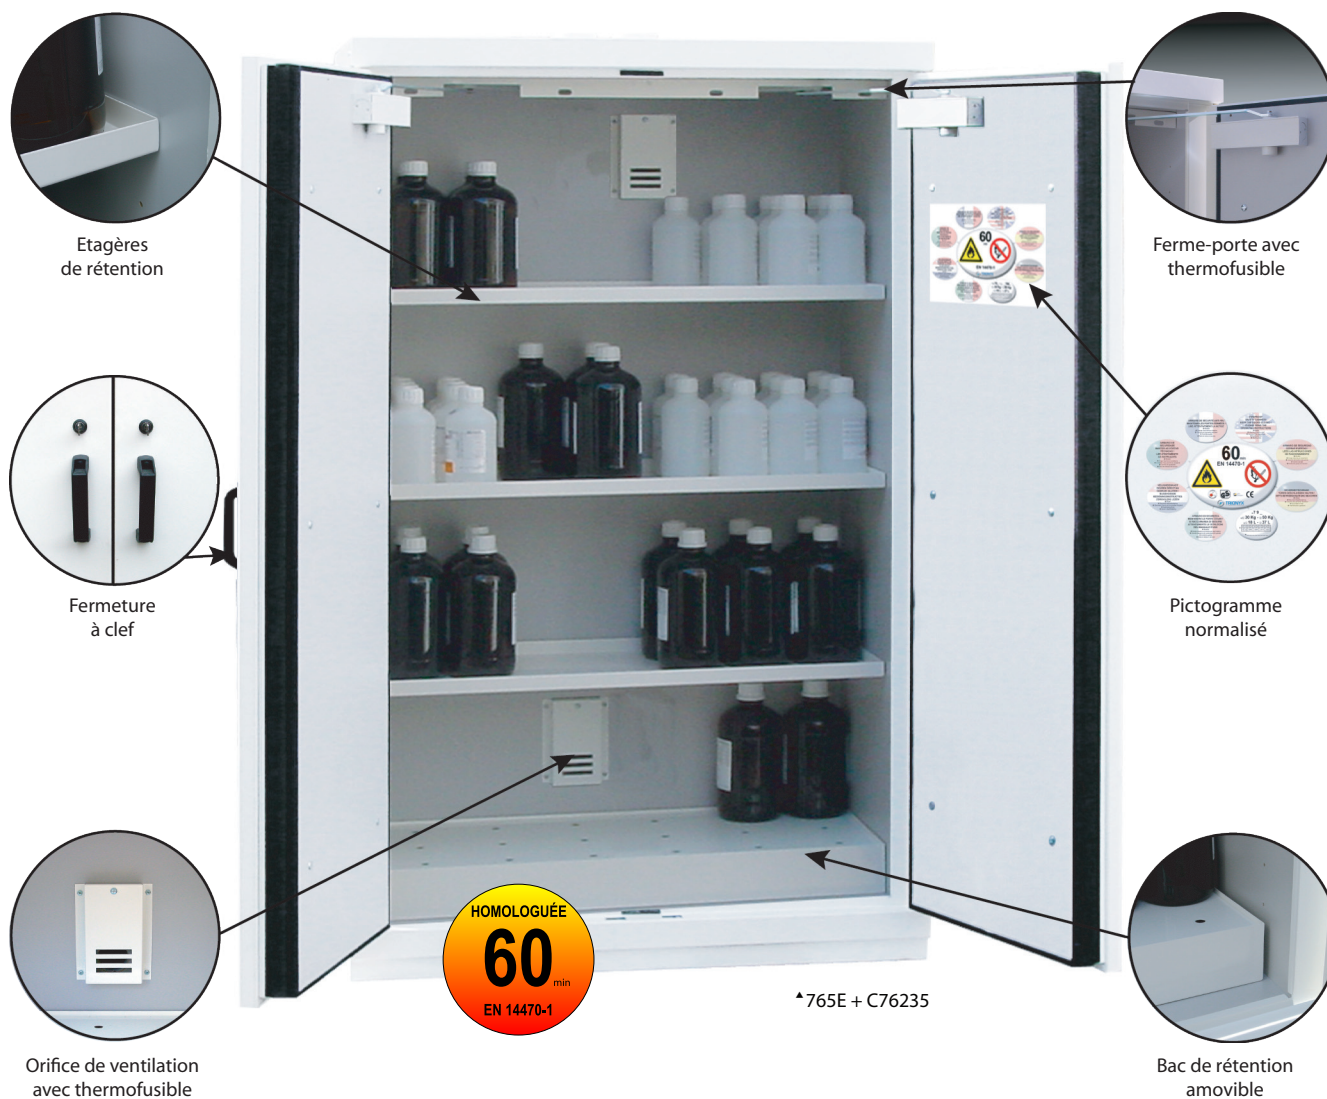

SÉRIE 7.60**EN 14470-1 EN 1363-1****ARMOIRES DE SÉCURITÉ - EN 14470-1
60 minutes pour produits inflammables****CONFORMITÉ**

- Testées et homologuées à la norme EN 14470-1 (04/2004) et EN 1363-1 (06/2000).
- Pictogrammes normalisés conformes à la norme ISO 3864, à la directive 92/58/CEE et à la norme EN 14470-1 (04-2004).

AVANTAGES

- Résistance au feu de 60 minutes selon la courbe normalisée ISO 834.
- Testées au feu et homologuées par un laboratoire européen indépendant.

SÉCURITÉ PASSIVE

- Construction double paroi :
 - Parois extérieures en acier 12/10^{ème}, recouvertes de peinture époxy blanche RAL 9010.
 - Parois intérieures en mélaminé blanc RAL 9010.
- Panneaux d'isolation thermique entre les parois limitant les ponts thermiques.

- Bac de rétention amovible en partie basse.
- Signalisation par symboles normalisés.
- Étagères de rétention réglables (au pas de 6,4 cm).
- Point de fixation pour mise à la terre.

SÉCURITÉ ACTIVE

- Orifices de ventilation avec sortie de ventilation Ø 100 mm pour raccordement éventuel.
- Conduits de ventilation avec système thermofusibile permettant d'isoler le contenu de l'armoire en cas d'incendie.
- Joints de porte thermodilatants.
- Portes à fermeture automatique et fermeture à clef.
- Système de maintien des portes en position ouverte avec fermeture automatique thermorégulée à 50°C.